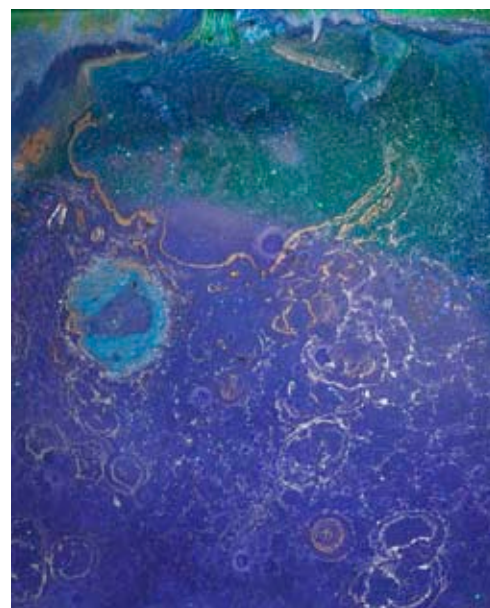

## Across Vertical Elements

La porta è un elemento simbolico importante per la nostra cultura. È ingresso, inizio, passaggio, uscita e fine. È anche per il suo valore simbolico che il disegno esclusivo dell'architetto Vincenzo Piccitto rende uniche per concezione e fattura le porte prodotte da Across Vertical Elements. Quasi opere d'arte, caratterizzate da una lavorazione unica, un misto tra tradizione e modernità, porte adatte ad ogni tipo di ambiente che impreziosiscono i tuoi spazi in modo classico ma originale. Disegno esclusivo: copyright architetto Vincenzo Piccitto.

## Dega Art

La linea Dega Art di Gobetto permette di ottenere superfici monolitiche per pavimenti e rivestimenti realizzati applicando tecniche miste e inserendo elementi decorativi diversi. L'ampia varietà di colori – disponibili con effetti madreperlati, metallici, di matericità e profondità, in finiture lucide, opache e satinare – consente di rispondere alle esigenze di ogni progettista o consumatore finale. Il manto resinifero, dotato di colorazioni personalizzate, si presenta continuo, privo di giunti. La linea Dega Art è ideale per la realizzazione di abitazioni, uffici e showroom.

The Dega Art range by Gobetto makes it possible to obtain monolithic surfaces for floors and coverings by applying mixed techniques and inserting decorative elements of different kinds. The wide range of colours, available with a mother-of-pearl effect as well as metallic finishes and others featuring different materials and depths, in polished, opaque or satin finishes, makes it possible to respond to the needs of designers and end customers alike. The Dega Art range is ideal for homes, offices and showrooms.